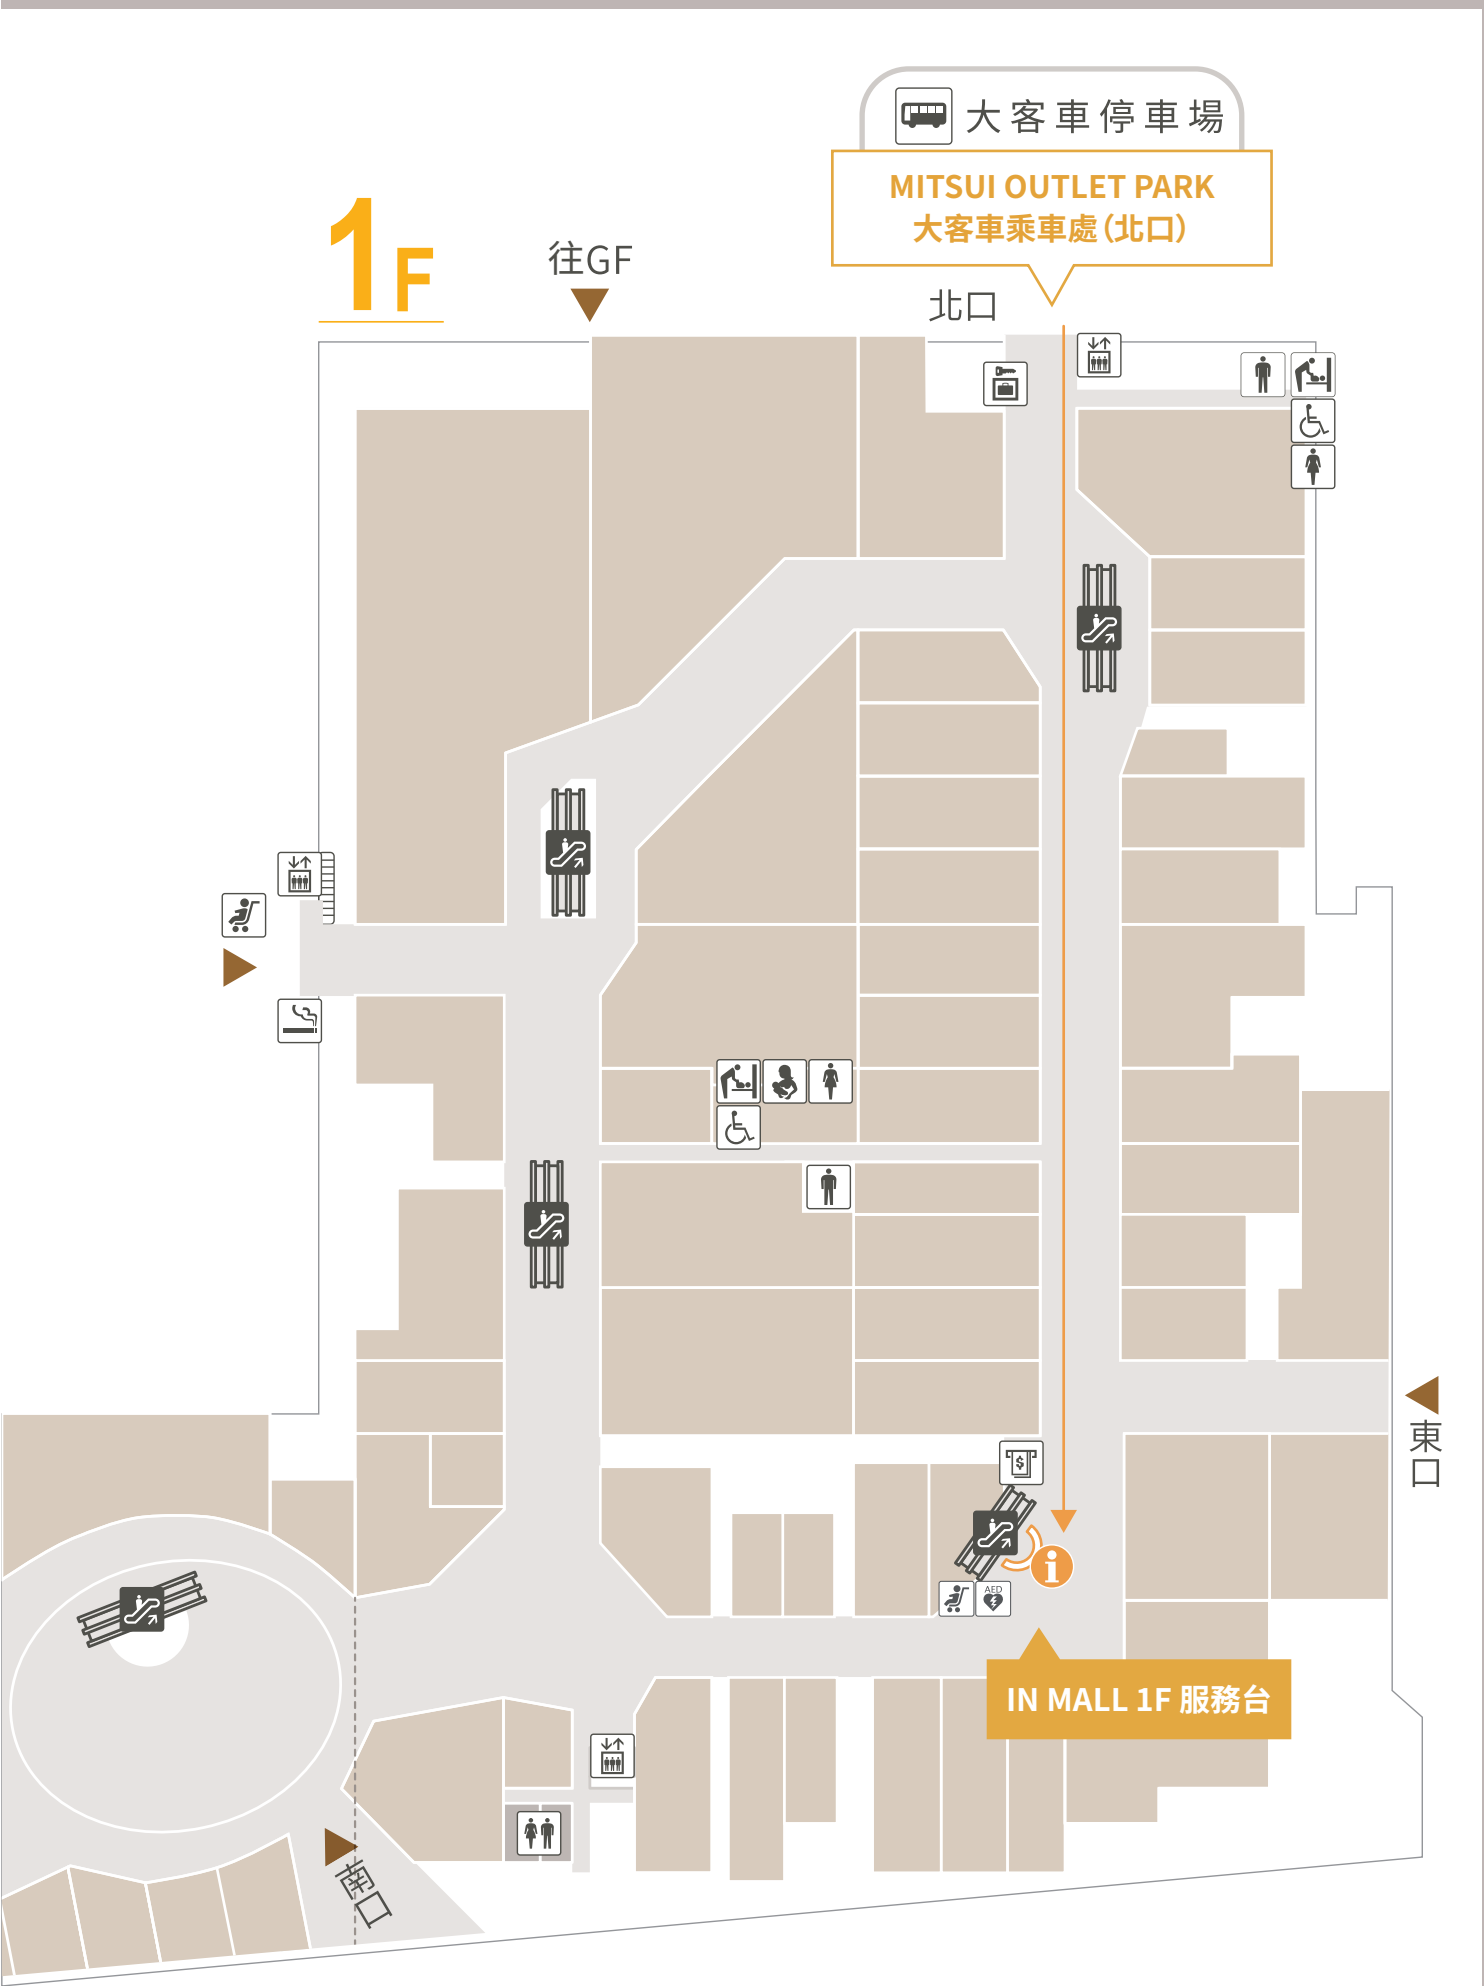

I 館室內區1F服務台引導示意圖

文化二路一段241巷

文化二路一段