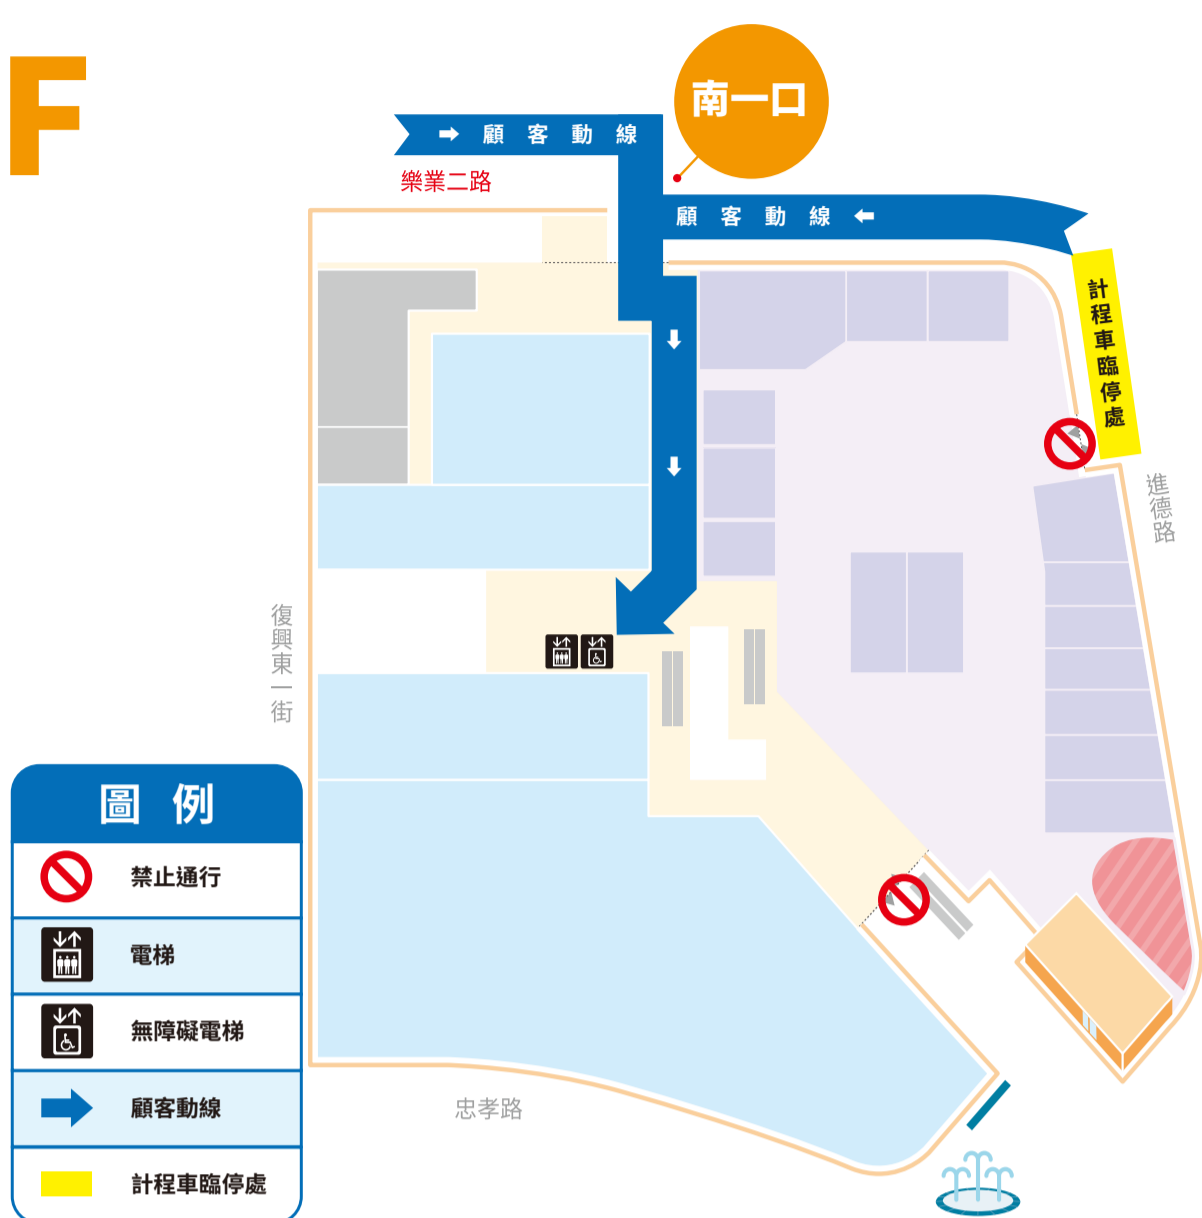

# 行人來館說明

## 除夕夜間動線說明

### 南館1F路線指引

搭乘計程車或步行由樂業二路南一口進入後，  
 直行前往搭乘電梯至B1F  
 \*計程車須停於進德路計程車格