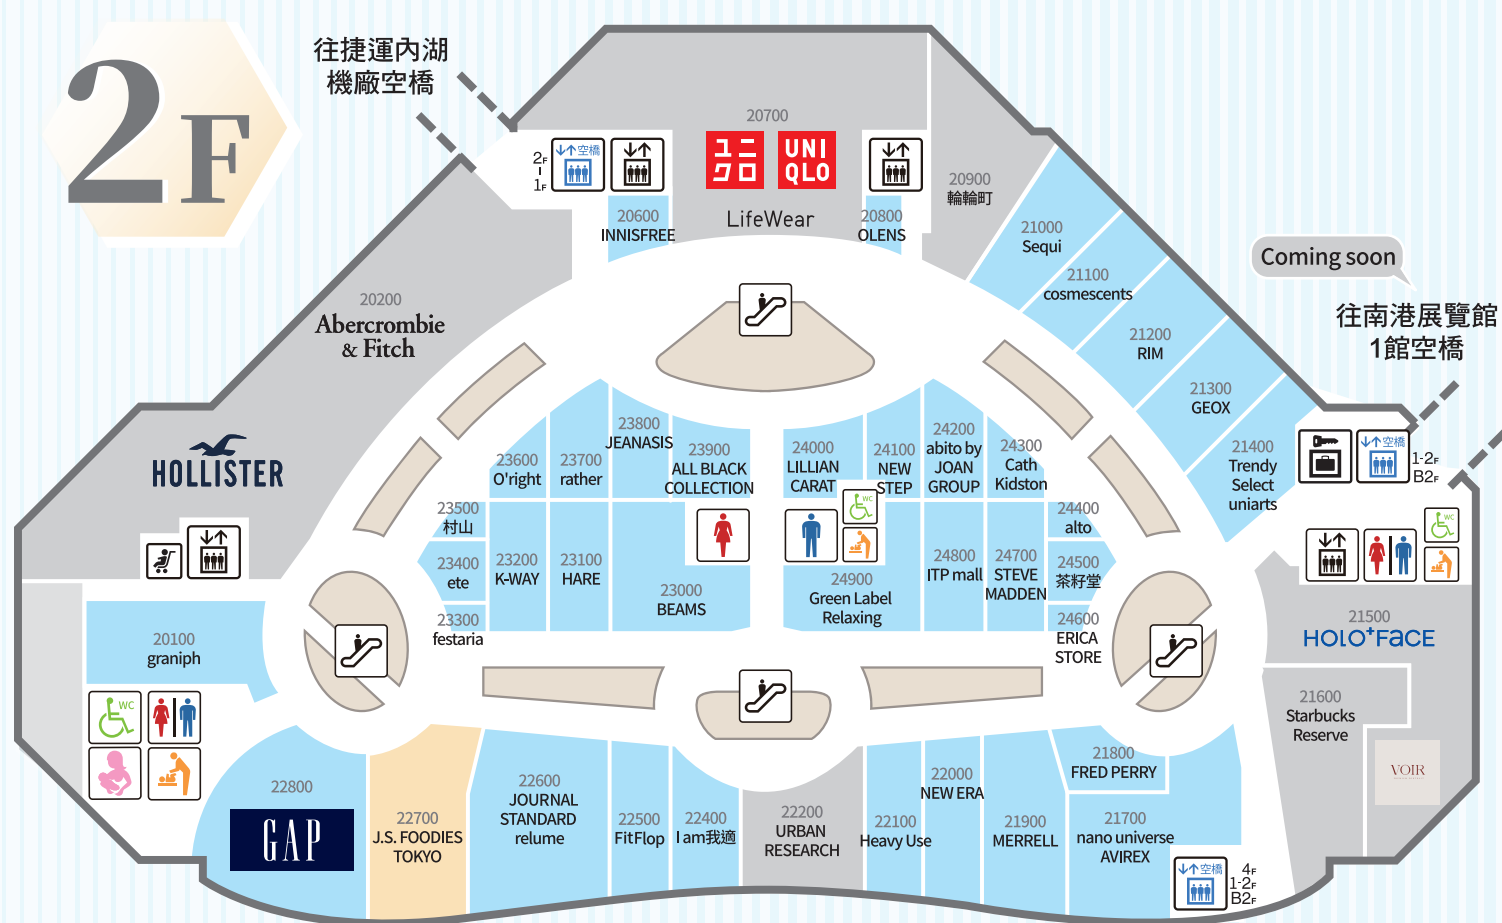

B1F

1F

3F

樓層概覽 Floor guide

6F	威秀影城 / KidZania VIESHOW/ KidZania 售票處及出入口位於5F	主題餐廳 Restaurant
5F	威秀影城 / KidZania VIESHOW/ KidZania	主題餐廳 / 美食街 Restaurant / Food House
4F	生活居家 / 嬰幼兒 / 內睡衣 / 書店 / 主題餐廳 Home Living / Kids / Underwear / Bookstore / Restaurant 往中信金融園區 CTBC Financial Park	
3F	流行服飾 / 配件 / 運動戶外 / 主題餐廳 Fashion / Accessories / Sports Outdoor / Restaurant	
2F	流行服飾 / 配件 / 運動戶外 / 主題餐廳 Fashion / Accessories / Sports Outdoor / Restaurant 往捷運內湖機廠空橋 / 往南港展覽館1館空橋 MRT Neihu Depot Multifunctional Platform / TaiNEX	
1F	名品 / 流行服飾 / 配件 / 美妆保養 / 咖啡輕食 / 中央廣場 Luxury / Fashion / Accessories / Beauty / Cafe / Center Plaza 自行車停車場 Bicycle Parking	
B1F	生活家電 / 食品名店 / 美食街 / 超市 / 服務 / 其他 Lifestyle / Specialty Food / Food Market / Supermarket / Service / Others	
B2F	機車停車場 Parking	
B3F	汽車停車場 Parking	
B4F	汽車停車場 Parking	
B5F	汽車停車場 Parking	

標示圖說明 Pictogram guide

	洗手間 Toilet		AED
	無障礙廁所 Accessible Toilet		服務台 Information
	尿布更換台 Diaper Change		計程車乘車處 Taxi
	哺乳室 Breastfeeding Room		公車站 BUS
	親子廁所(女生洗手間) Family Toilet		臺北捷運 MRT
	電梯 Elevator		汽車停車場 Car Parking
	空橋電梯 Skyway Elevator		自行車停車場 Bicycle Parking
	停車場手扶梯 Parking Escalator		機車停車場 Motorcycle Parking
	手扶梯 Escalator		電動車充電樁(即將登場) EVSE (Coming soon)
	投幣式嬰兒車租借 Coin-operated Stroller Rental		汽車臨停車區(即將登場) Pick-up Area (Coming soon)
	投幣式輪椅租借 Wheel Chair Rental		提款機 ATM
	吸菸室(即將登場) Smoking Room (Coming soon)		置物櫃 Lockers
	修改室 Clothing Alteration Room		公共電話 Telephone
	一般零售 Shops		尿布販賣機 Diaper Vending Machine
	美食餐飲 Gourmet & Food		行動電源租借站 Power Bank Rental Service
	服務及娛樂 Service & Amusement		Free WiFi
	即將登場 Coming soon		行動WiFi盒租借站 WiFi Box Rental Service

2F

4F