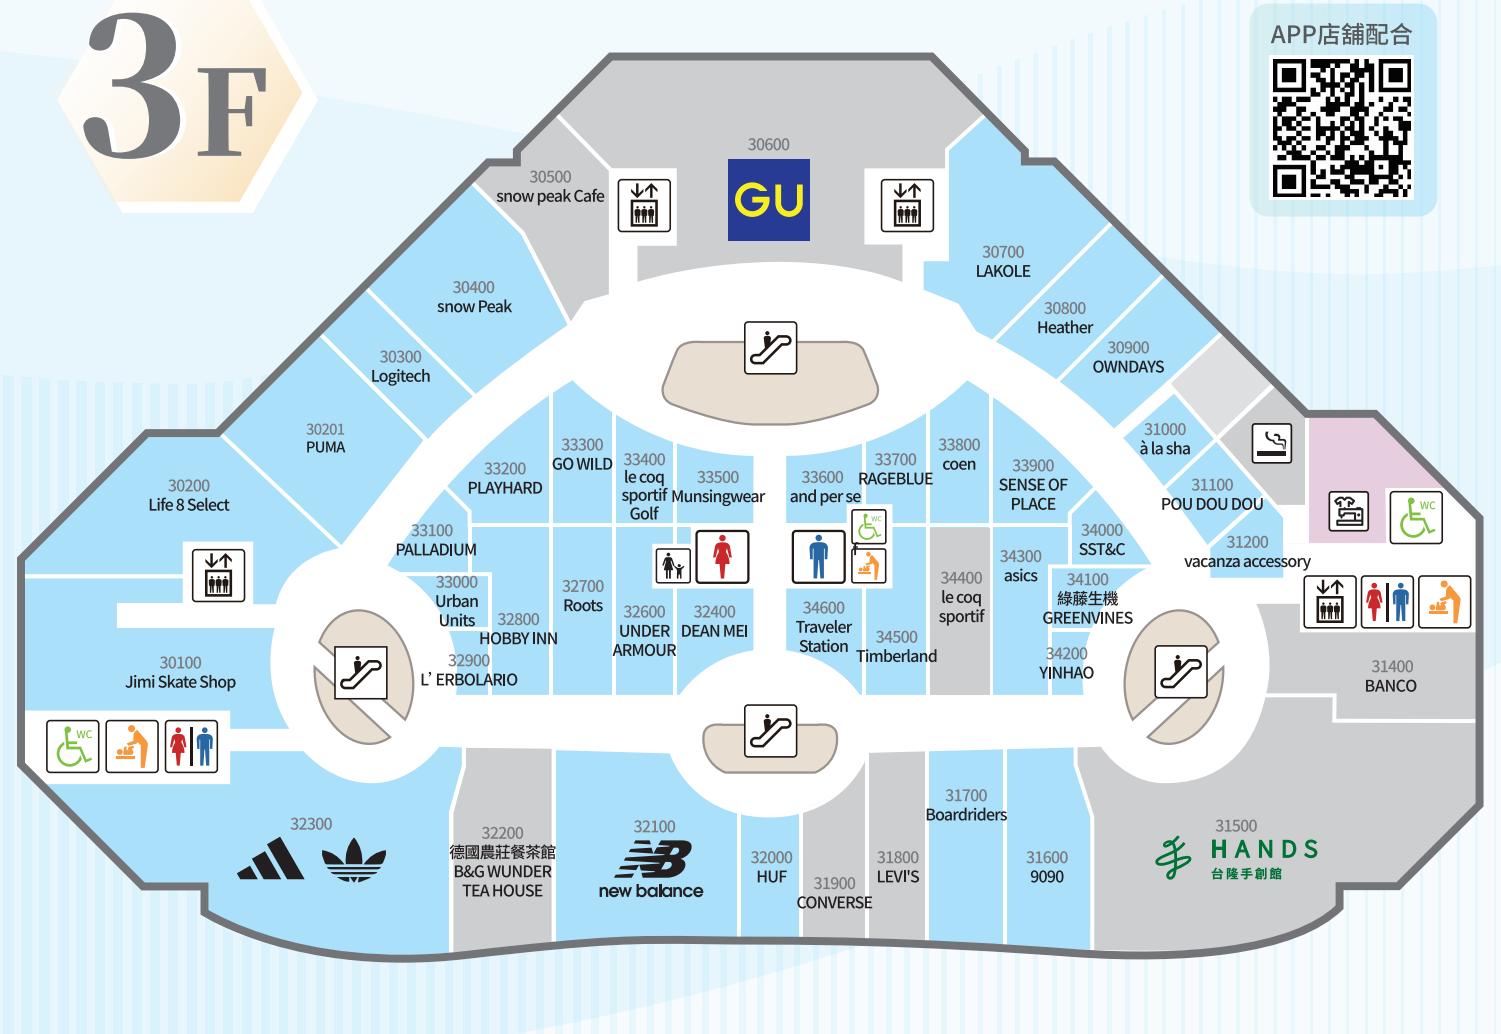

# B1F

## 樓層概覽 Floor guide

6F	威秀影城 / KidZania VIESHOW/ KidZania 售票處及出入口位於5F	主題餐廳 Restaurant
5F	威秀影城 / KidZania VIESHOW/ KidZania	主題餐廳 / 美食街 Restaurant / Food House
4F	生活居家 / 嬰幼兒 / 內睡衣 / 書店 / 主題餐廳 Home Living / Kids / Underwear / Bookstore / Restaurant 往中信金融園區 CTBC Financial Park	
3F	流行服飾 / 配件 / 運動戶外 / 主題餐廳 Fashion / Accessories / Sports Outdoor / Restaurant	
2F	流行服飾 / 配件 / 運動戶外 / 主題餐廳 Fashion / Accessories / Sports Outdoor / Restaurant 往捷運內湖機廠空橋 / 往南港展覽館1館空橋 MRT Neihu Depot Multifunctional Platform / TaiNEX	
1F	名品 / 流行服飾 / 配件 / 美妆保養 / 咖啡輕食 / 中央廣場 Luxury / Fashion / Accessories / Beauty / Cafe / Center Plaza 自行車停車場 Bicycle Parking	
B1F	生活家電 / 食品名店 / 美食街 / 超市 / 服務 / 其他 Lifestyle / Specialty Food / Food Market / Supermarket / Service / Others	
B2F	機車停車場 Parking	
B3F	汽車停車場 Parking	
B4F	汽車停車場 Parking	
B5F	汽車停車場 Parking	

## 標示圖說明 Pictogram guide

	洗手間 Toilet		AED
	無障礙廁所 Accessible Toilet		服務台 Information
	尿布更換台 Diaper Change		計程車乘車處 Taxi
	哺乳室 Breastfeeding Room		公車站 BUS
	親子廁所(女生洗手間) Family Toilet		臺北捷運 MRT
	電梯 Elevator		汽車停車場 Car Parking
	空橋電梯 Skyway Elevator		自行車停車場 Bicycle Parking
	停車場手扶梯 Parking Escalator		機車停車場 Motorcycle Parking
	手扶梯 Escalator		電動車充電樁(即將登場) EVSE (Coming soon)
	投幣式嬰兒車租借 Coin-operated Stroller Rental		汽車臨停車區(即將登場) Pick-up Area (Coming soon)
	投幣式輪椅租借 Wheel Chair Rental		提款機 ATM
	吸菸室(即將登場) Smoking Room (Coming soon)		置物櫃 Lockers
	修改室 Clothing Alteration Room		公共電話 Telephone
	一般零售 Shops		尿布販賣機 Diaper Vending Machine
	美食餐飲 Gourmet & Food		行動電源租借站 Power Bank Rental Service
	服務及娛樂 Service & Amusement		Free WiFi
	即將登場 Coming soon		行動WiFi盒租借站 WiFi Box Rental Service