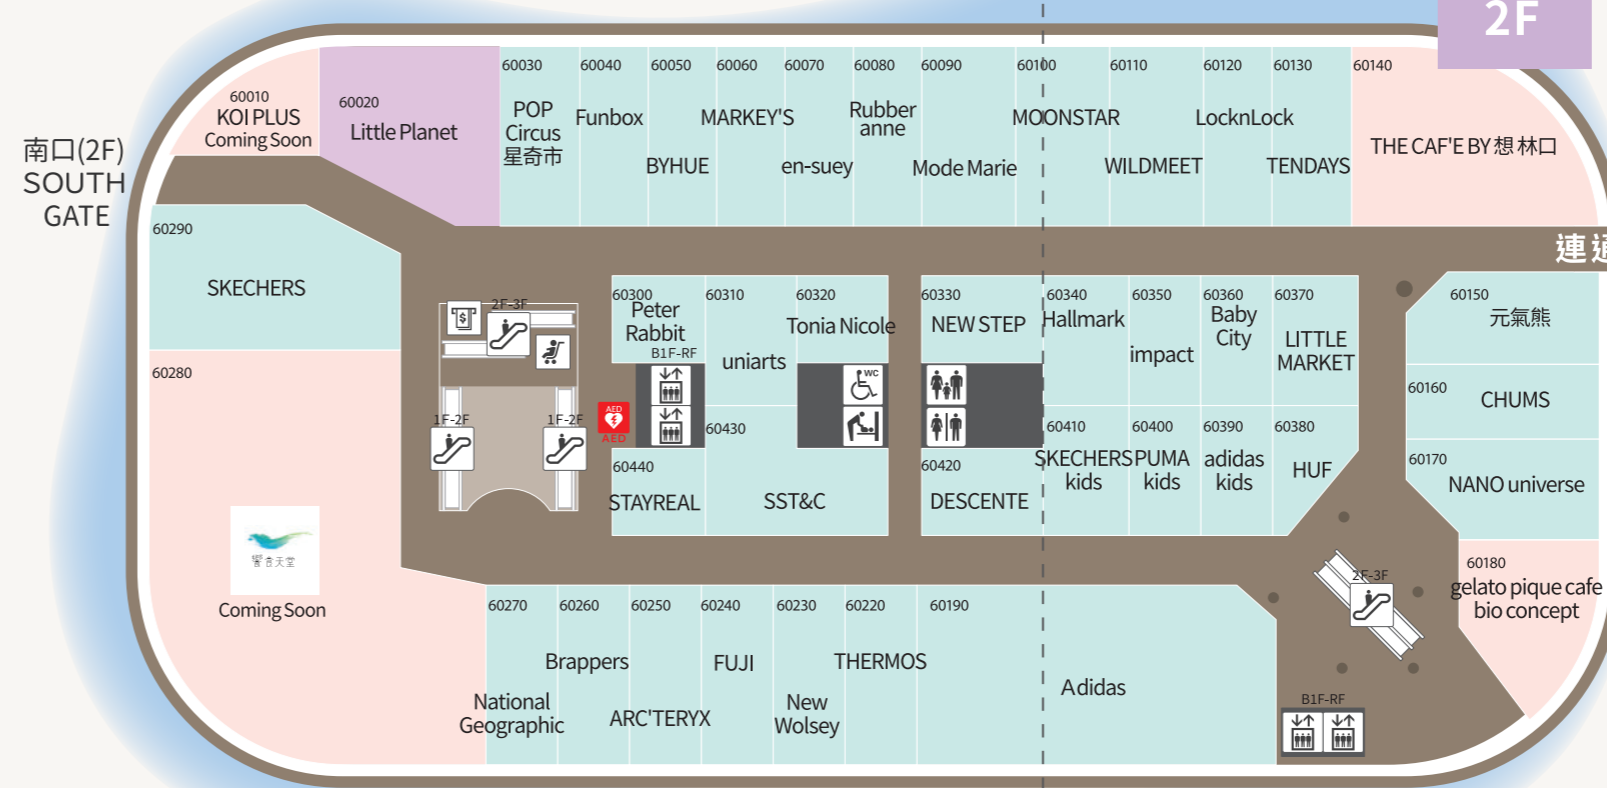

官方FB

官方IG

Line好友

立體圖 & 標示圖說明

服務台位於I館室內區1F，TEL：(02)2606-8666

II館

不定期舉辦造景活動或現場表演，好逛又好拍，還有互動遊戲可以玩，親子必踩點的好去處！請鎖定官網了解最新資訊。

**Food Court**

自然活力、多彩美味的美食街

集結多家來自海內外的餐飲品牌，異國料理、熱門主題餐廳、人氣甜點等，豐富多樣的餐廳是與親朋好友的聚餐的好選擇。

**KIDS AREA**

最體貼親子的舒適空間

可脫下鞋子在裡面輕鬆嬉戲的兒童專屬區域，親子如來到這裡，大人可以安心的一邊用餐一邊隨時注意孩童們遊樂的身影。此區域旁並規畫有兒童專屬固定式座位，方便家長餵食孩童，更多了一層的安全防護。

通往I館  
\*下雨天建議走此