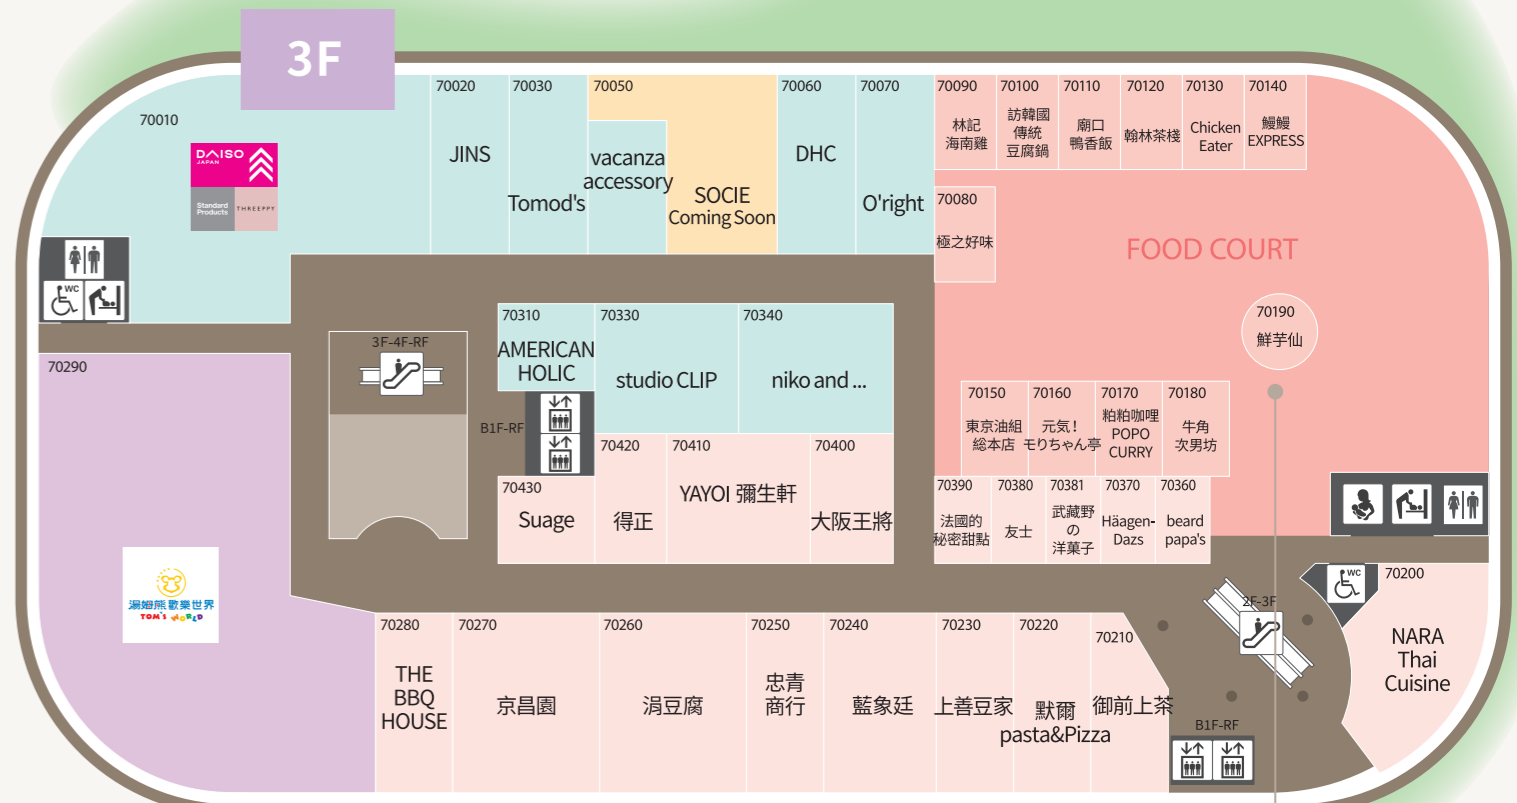

官方FB

官方IG

Line好友

立體圖 & 標示圖說明

服務台位於I館室內區1F，TEL：(02)2606-8666

II館

不定期舉辦造景活動或現場表演，好逛又好拍，還有互動遊戲可以玩，親子必踩點的好去處！請鎖定官網了解最新資訊。

**Food Court**

自然活力、多彩美味的美食街

集結多家來自海內外的餐飲品牌，異國料理、熱門主題餐廳、人氣甜點等，豐富多樣的餐廳是與親朋好友的聚餐的好選擇。

**KIDS AREA**

最體貼親子的舒適空間

可脫下鞋子在裡面輕鬆嬉戲的兒童專屬區域，親子如來到這裡，大人可以安心的一邊用餐一邊隨時注意孩童們遊樂的身影。此區域旁並規畫有兒童專屬固定式座位，方便家長餵食孩童，更多了一層的安全防護。

通往I館  
\*下雨天建議走此