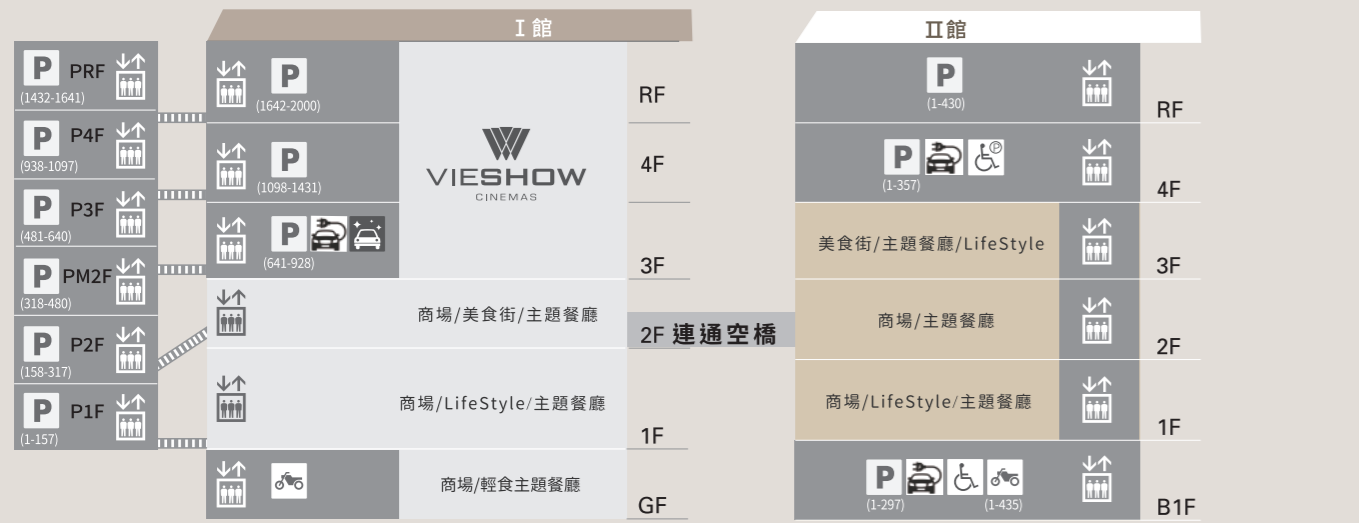

官方FB

官方IG

Line好友

立體圖 & 標示圖說明

服務台位於I館室內區1F，TEL：(02)2606-8666

II館

不定期舉辦造景活動或現場表演，好逛又好拍，還有互動遊戲可以玩，親子必踩點的好去處！請鎖定官網了解最新資訊。

**Food Court**

自然活力、多彩美味的美食街

集結多家來自海內外的餐飲品牌，異國料理、熱門主題餐廳、人氣甜點等，豐富多樣的餐廳是與親朋好友的聚餐的好選擇。

**KIDS AREA**

最體貼親子的舒適空間

可脫下鞋子在裡面輕鬆嬉戲的兒童專屬區域，親子如來到這裡，大人可以安心的一邊用餐一邊隨時注意孩童們遊樂的身影。此區域旁並規畫有兒童專屬固定式座位，方便家長餵食孩童，更多了一層的安全防護。

通往I館  
\*下雨天建議走此