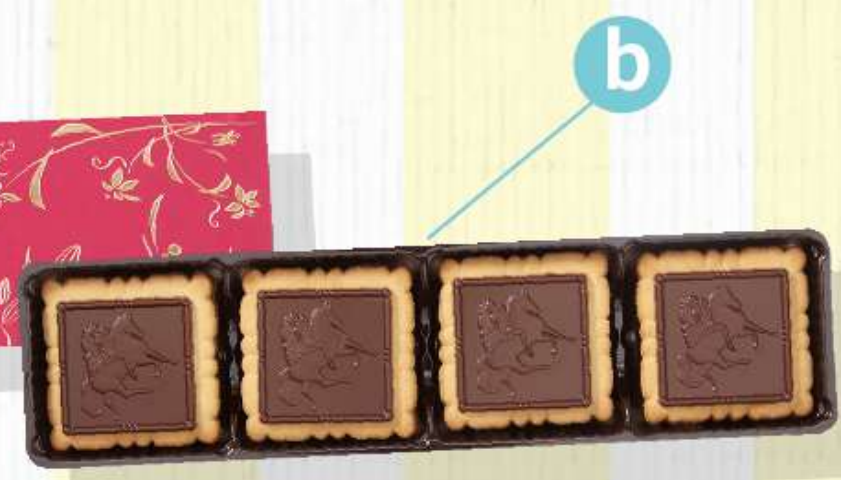

消暑食大集合

→ 7/2日

GF輕食/主題餐廳

北海道牛奶蛋糕
原價429元，優惠價**399元**
※不與其他優惠併用，售完為止

2F室內區

咖樂迪濾袋冷萃咖啡(4包入)
原價120元，優惠價**105元**